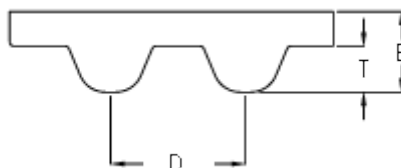

Varenummer: 602932750200
Beskrivelse: Gates tandrem POWERGRIP®
GTX 968 8MX 40

Mål

| | |
|--------------|--------------|
| Antal tænder | = 121 |
| Bredde | = 40 |
| D (Deling) | = 8 |
| Højde B mm | = 5.6 |
| Højde T mm | = 3.4 |
| Længde | = 968 |
| Type | = 968 8MX 40 |